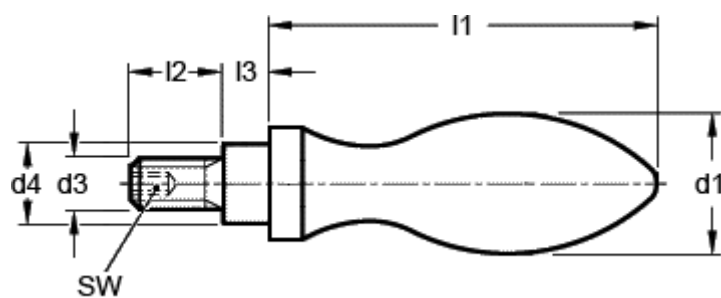

Varenummer: 20106020
Beskrivelse: E+G Fast håndtag
DIN 39-KT-20-E

Mål

d1	= 20
d3	= M8
d4 h13	= 13
l1 ca.	= 64
l2	= 13
l3	= 8.0
SW	= 4